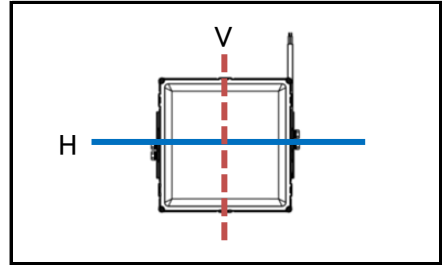

PRODUCT NAME	LLM0575A_UE FLOODLIGHT32	
SPEC	LUMINOUS FLUX	710 lm
	COLOR TEMPERATURE	2200K
	CRI	Ra 80

MAX. INTENSITY	235000 cd	
BEAM ANGLE	1/2	H: 3.0 ° V: 3.0 °
	1/10	H: 4.5 ° V: 4.5 °
	1/20	H: 5.5 ° V: 5.5 °