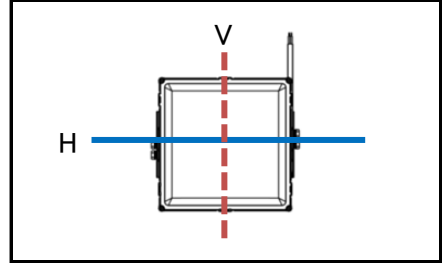

PRODUCT NAME	LLM0575A_UE FLOODLIGHT33	
SPEC	LUMINOUS FLUX	1060 lm
	COLOR TEMPERATURE	3000K
	CRI	Ra 80

MAX. INTENSITY	347000 cd	
BEAM ANGLE	1/2	H: 3.0 ° V: 3.0 °
	1/10	H: 4.5 ° V: 4.5 °
	1/20	H: 5.5 ° V: 5.5 °