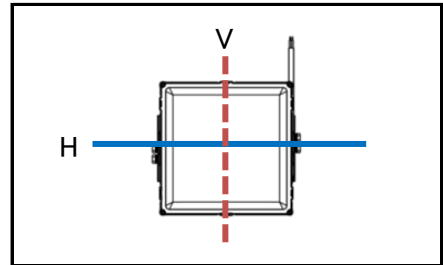

PRODUCT NAME	LLM0575A_UE FLOODLIGHT34	
SPEC	LUMINOUS FLUX	1200 lm
	COLOR TEMPERATURE	4000K
	CRI	Ra 75

MAX. INTENSITY	396000 cd	
BEAM ANGLE	1/2	H: 3.0 ° V: 3.0 °
	1/10	H: 4.5 ° V: 4.5 °
	1/20	H: 5.5 ° V: 5.5 °