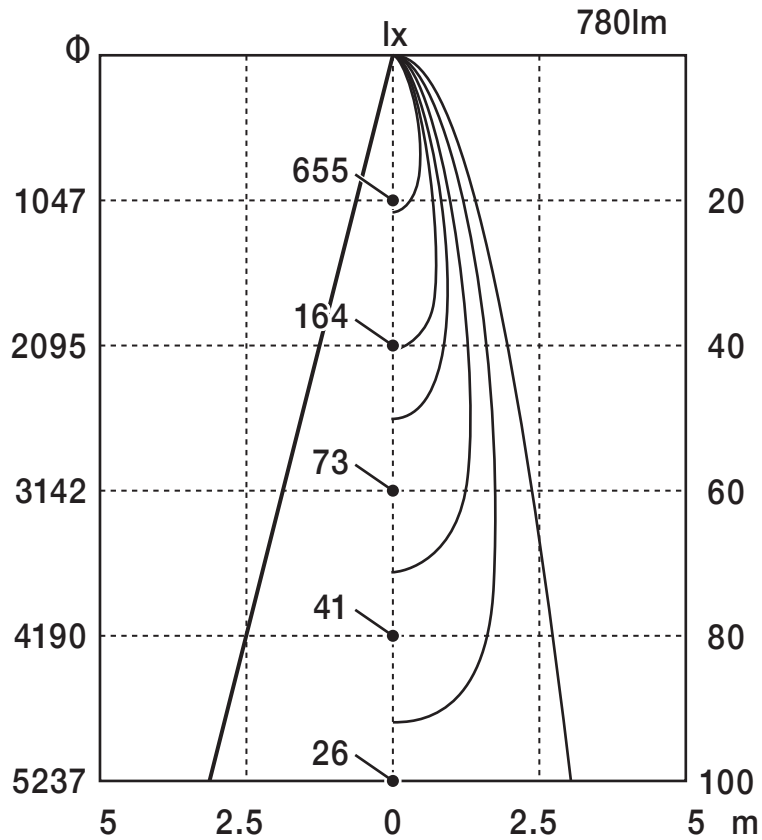

LLM0545A_UE/FLOODLIGHT38

1/2照度角 3°

LLM0545A_UE/FLOODLIGHT39

1/2照度角 3°

LLM0545A_UE

1/2照度角 3°

LLM0545A_UE/FLOODLIGHT32

1/2照度角 3°

LLM0545A_UE/FLOODLIGHT33

1/2照度角 3°

LLM0545A_UE/FLOODLIGHT34

1/2照度角 3°

LLM0545A_UE/FLOODLIGHT36

1/2照度角 3°

LLM0545A_UE/FLOODLIGHT37

1/2照度角 3°