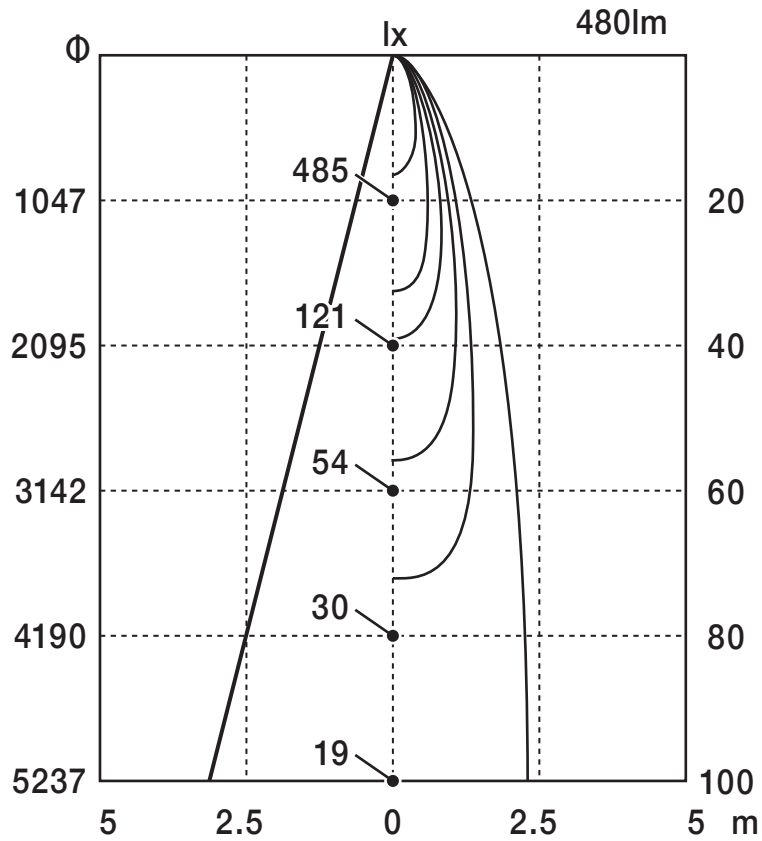

LLM0545A_UE/FLOODLIGHT38

1/2照度角 3°

LLM0545A_UE/FLOODLIGHT39

1/2照度角 3°

LLM0545A_UE

1/2照度角 3°

LLM0545A_UE/FLOODLIGHT32

1/2照度角 3°

LLM0545A_UE/FLOODLIGHT33

1/2照度角 3°

LLM0545A_UE/FLOODLIGHT34

1/2照度角 3°

LLM0545A_UE/FLOODLIGHT36

1/2照度角 3°

LLM0545A_UE/FLOODLIGHT37

1/2照度角 3°