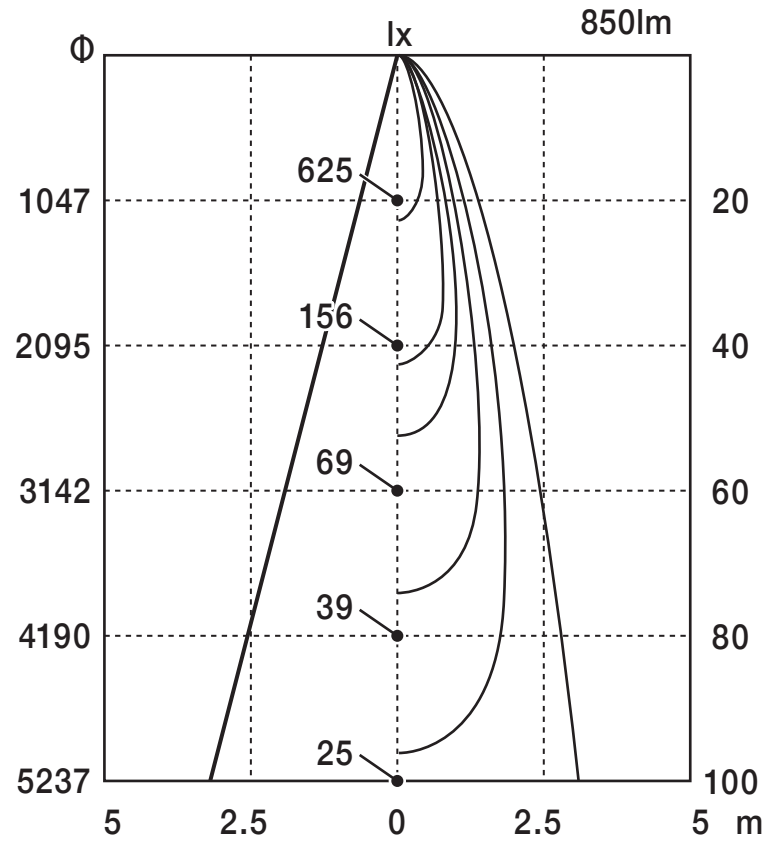

LLM0545A_UE/FLOODLIGHT38

1/2照度角 3°

LLM0545A_UE/FLOODLIGHT39

1/2照度角 3°

LLM0545A_UE

1/2照度角 3°

LLM0545A_UE/FLOODLIGHT32

1/2照度角 3°

LLM0545A_UE/FLOODLIGHT33

1/2照度角 3°

LLM0545A_UE/FLOODLIGHT34

1/2照度角 3°

LLM0545A_UE/FLOODLIGHT36

1/2照度角 3°

LLM0545A_UE/FLOODLIGHT37

1/2照度角 3°