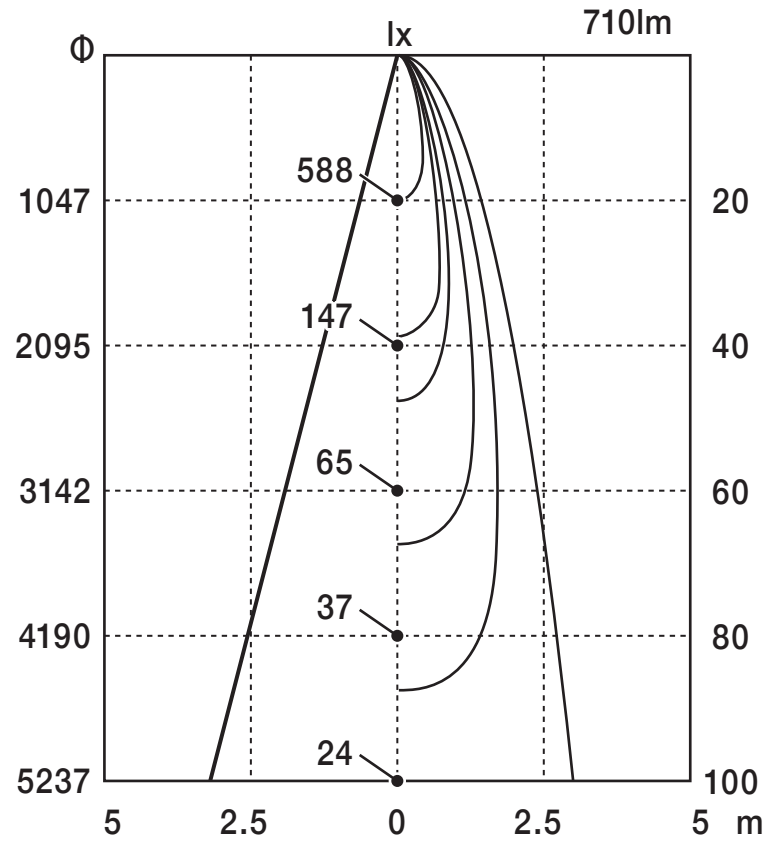

LLM0545A_UE/FLOODLIGHT38

1/2照度角 3°

LLM0545A_UE/FLOODLIGHT39

1/2照度角 3°

LLM0545A_UE

1/2照度角 3°

LLM0545A_UE/FLOODLIGHT32

1/2照度角 3°

LLM0545A_UE/FLOODLIGHT33

1/2照度角 3°

LLM0545A_UE/FLOODLIGHT34

1/2照度角 3°

LLM0545A_UE/FLOODLIGHT36

1/2照度角 3°

LLM0545A_UE/FLOODLIGHT37

1/2照度角 3°