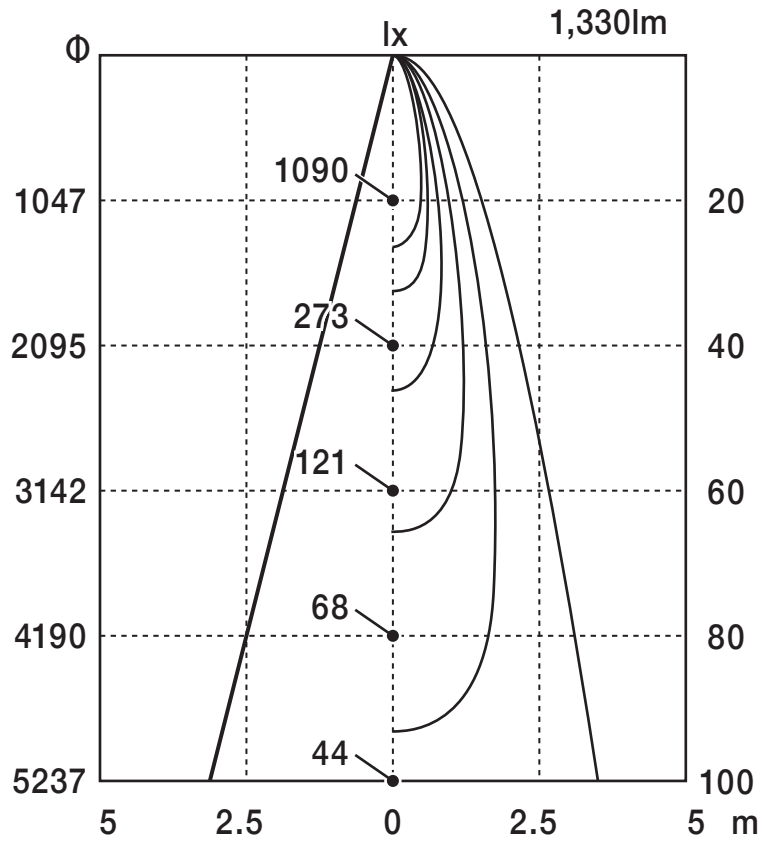

LLM0545A_UE/FLOODLIGHT38

1/2照度角 3°

LLM0545A_UE/FLOODLIGHT39

1/2照度角 3°

LLM0545A_UE

1/2照度角 3°

LLM0545A_UE/FLOODLIGHT32

1/2照度角 3°

LLM0545A_UE/FLOODLIGHT33

1/2照度角 3°

LLM0545A_UE/FLOODLIGHT34

1/2照度角 3°

LLM0545A_UE/FLOODLIGHT36

1/2照度角 3°

LLM0545A_UE/FLOODLIGHT37

1/2照度角 3°