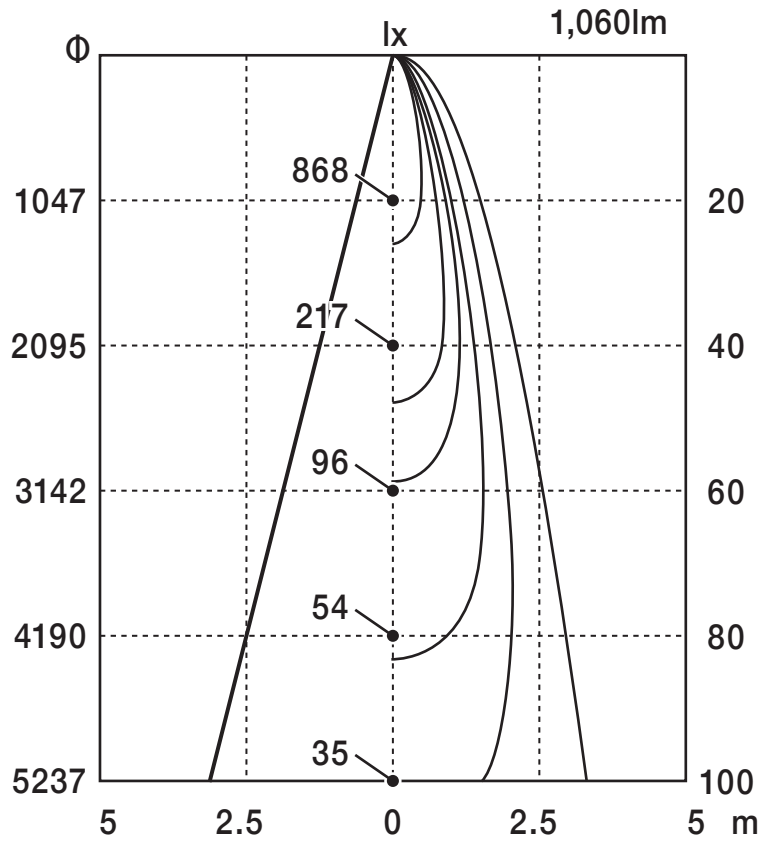

LLM0545A_UE/FLOODLIGHT38

1/2照度角 3°

LLM0545A_UE/FLOODLIGHT39

1/2照度角 3°

LLM0545A_UE

1/2照度角 3°

LLM0545A_UE/FLOODLIGHT32

1/2照度角 3°

LLM0545A_UE/FLOODLIGHT33

1/2照度角 3°

LLM0545A_UE/FLOODLIGHT34

1/2照度角 3°

LLM0545A_UE/FLOODLIGHT36

1/2照度角 3°

LLM0545A_UE/FLOODLIGHT37

1/2照度角 3°