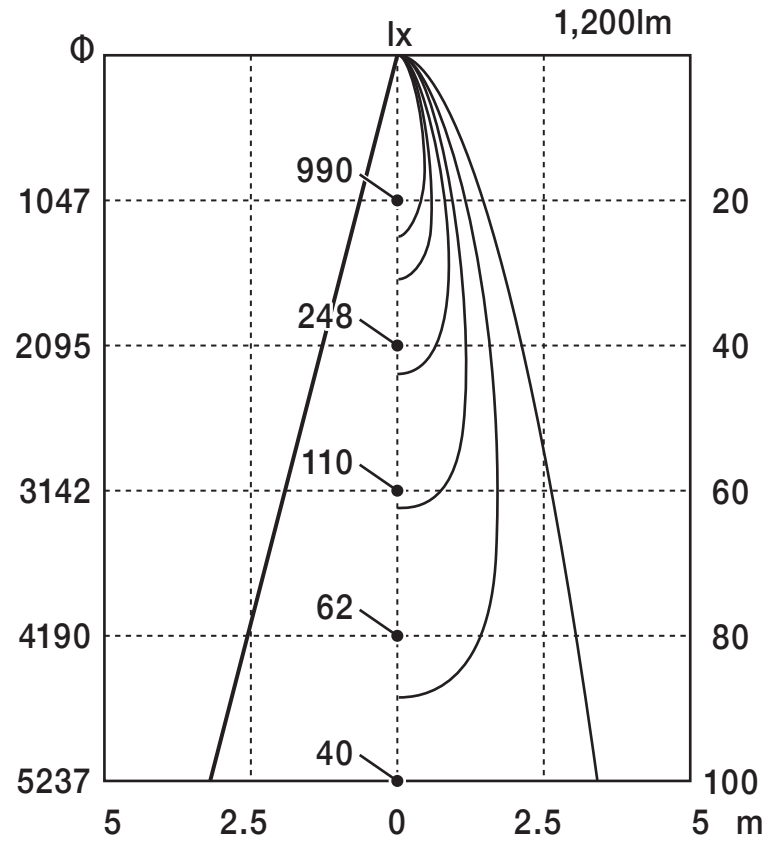

LLM0545A_UE/FLOODLIGHT38

1/2照度角 3°

LLM0545A_UE/FLOODLIGHT39

1/2照度角 3°

LLM0545A_UE

1/2照度角 3°

LLM0545A_UE/FLOODLIGHT32

1/2照度角 3°

LLM0545A_UE/FLOODLIGHT33

1/2照度角 3°

LLM0545A_UE/FLOODLIGHT34

1/2照度角 3°

LLM0545A_UE/FLOODLIGHT36

1/2照度角 3°

LLM0545A_UE/FLOODLIGHT37

1/2照度角 3°