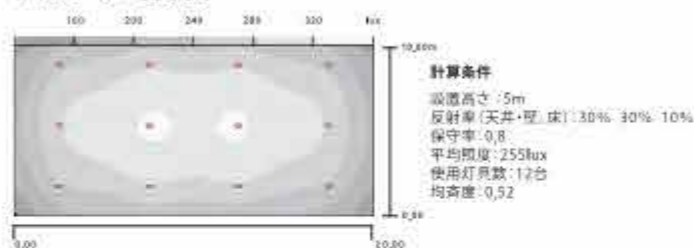

配光シミュレーション

1モジュール 5000K