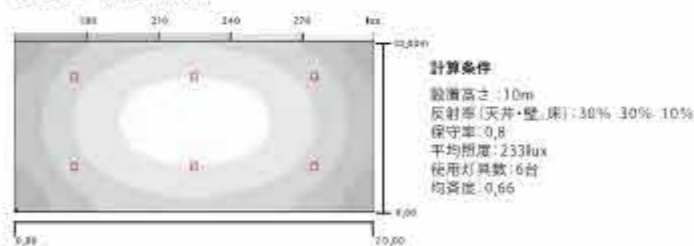

配光シミュレーション

1モジュール 5000K

2モジュール 5000K

3モジュール 5000K

4モジュール 5000K

品名	5000K				3000K			
	LLF0058A/ 1400/01/G/IN/A	LLF0058A/ 1400/02/G/IN/A	LLF0058A/ 1400/03/G/IN/A	LLF0058A/ 1400/04/G/IN/A	LLF0058A/ 1400/01/C/IN/A	LLF0058A/ 1400/02/C/IN/A	LLF0058A/ 1400/03/C/IN/A	LLF0058A/ 1400/04/C/IN/A
色温度	5000K				3000K			
モジュールタイプ	1	2	3	4	1	2	3	4
消費電力(AC220V時)	56W	111W	163W	215W	56W	111W	163W	215W
定格光束	8,420lm	16,850lm	25,300lm	33,700lm	8,000lm	16,000lm	24,000lm	32,000lm
固有エネルギー消費効率(AC220V時)	150lm/W	152lm/W	155lm/W	157lm/W	143lm/W	144lm/W	147lm/W	148lm/W
重量	2,2kg	2,8kg	4,2kg	5,7kg	2,2kg	2,9kg	4,2kg	5,7kg