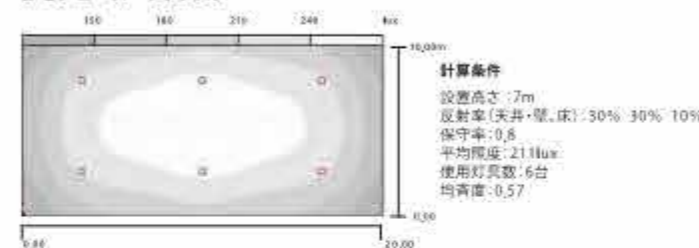

2モジュール 5000K