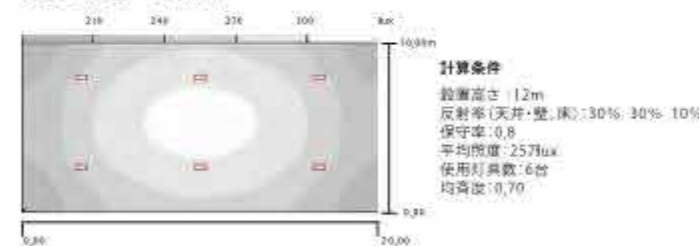

配光シミュレーション

1モジュール 5000K

2モジュール 5000K

3モジュール 5000K

4モジュール 5000K

品名	5000K				3000K			
	LLF0058A/ 1400/01/G/IN/A	LLF0058A/ 1400/02/G/IN/A	LLF0058A/ 1400/03/G/IN/A	LLF0058A/ 1400/04/G/IN/A	LLF0058A/ 1400/01/C/IN/A	LLF0058A/ 1400/02/C/IN/A	LLF0058A/ 1400/03/C/IN/A	LLF0058A/ 1400/04/C/IN/A
色温度	5000K				3000K			
モジュールタイプ	1	2	3	4	1	2	3	4
消費電力(AC220V時)	56W	111W	163W	215W	56W	111W	163W	215W
定格光束	8,420lm	16,850lm	25,300lm	33,700lm	8,000lm	16,000lm	24,000lm	32,000lm
固有エネルギー消費効率(AC220V時)	150lm/W	152lm/W	155lm/W	157lm/W	143lm/W	144lm/W	147lm/W	148lm/W
重量	2,2kg	2,8kg	4,2kg	5,7kg	2,2kg	2,9kg	4,2kg	5,7kg