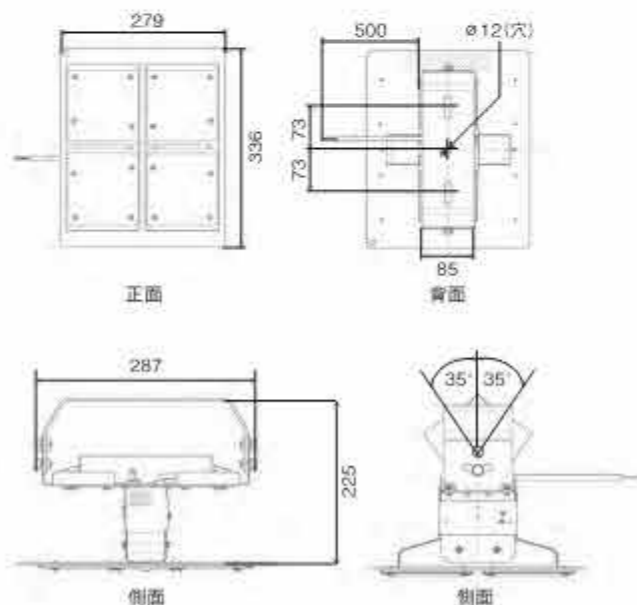

耐ノイズ

仕様

本体：アルミ板金
 定格電圧：AC100～240V
 使用周囲温度：-20～45℃
 防水防塵性能：IP20
 光源寿命：60,000時間(光束維持率70%)
 1/2 ビームアングル：120°

外形図 2モジュールタイプ(111W)

単位：mm

電源内蔵

優れた耐振性と軽量・薄型 工場・倉庫などの明るさ確保に最適

放熱フィンを使わず点灯時の熱の拡散放熱を実現しました。
 設置時に発光部を薄く見せるデザインを採用しました。
 筐体全てにアルミ材を用い、強度が成立する構造としました。
 製品の軽量化及び色調の統一化が図れます。

メンテナンスフリーの斬新デザイン

従来の放熱フィンを使わず、発光面を薄くしました。

軽量

設置工数削減に貢献します。

角度調節機能

左右35°角度をつけて点灯できるため、設置後の照明角度調整が容易です。

広い入力電圧

点灯電圧がAC90～305Vと広いため電圧が不安定な地域でも点灯可能です。