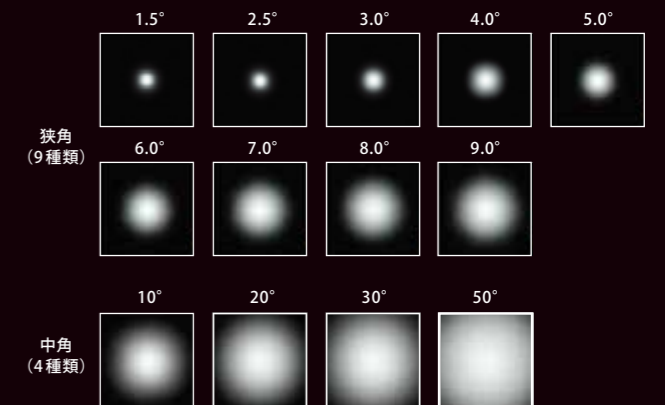

1°刻みの狭角バリエーション (LLF0111A)